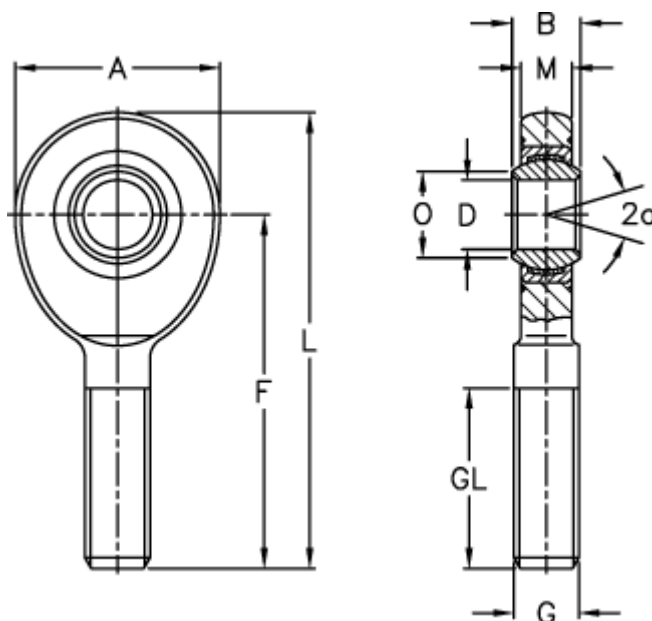

Varenummer: 03469015

Beskrivelse: Fluro Ledhoved EA 15D-NIRO

Mål

| | | | |
|------------------|-------|-----------------|--------|
| A | = 40 | L | = 83 |
| a (grader) | = 8 | M | = 10 |
| B | = 12 | O | = 18.4 |
| D | = 15 | Statisk træk kN | = 23 |
| Dynamisk træk kN | = 30 | Vægt | = 140 |
| F | = 63 | | |
| g | = M14 | | |
| GL | = 34 | | |